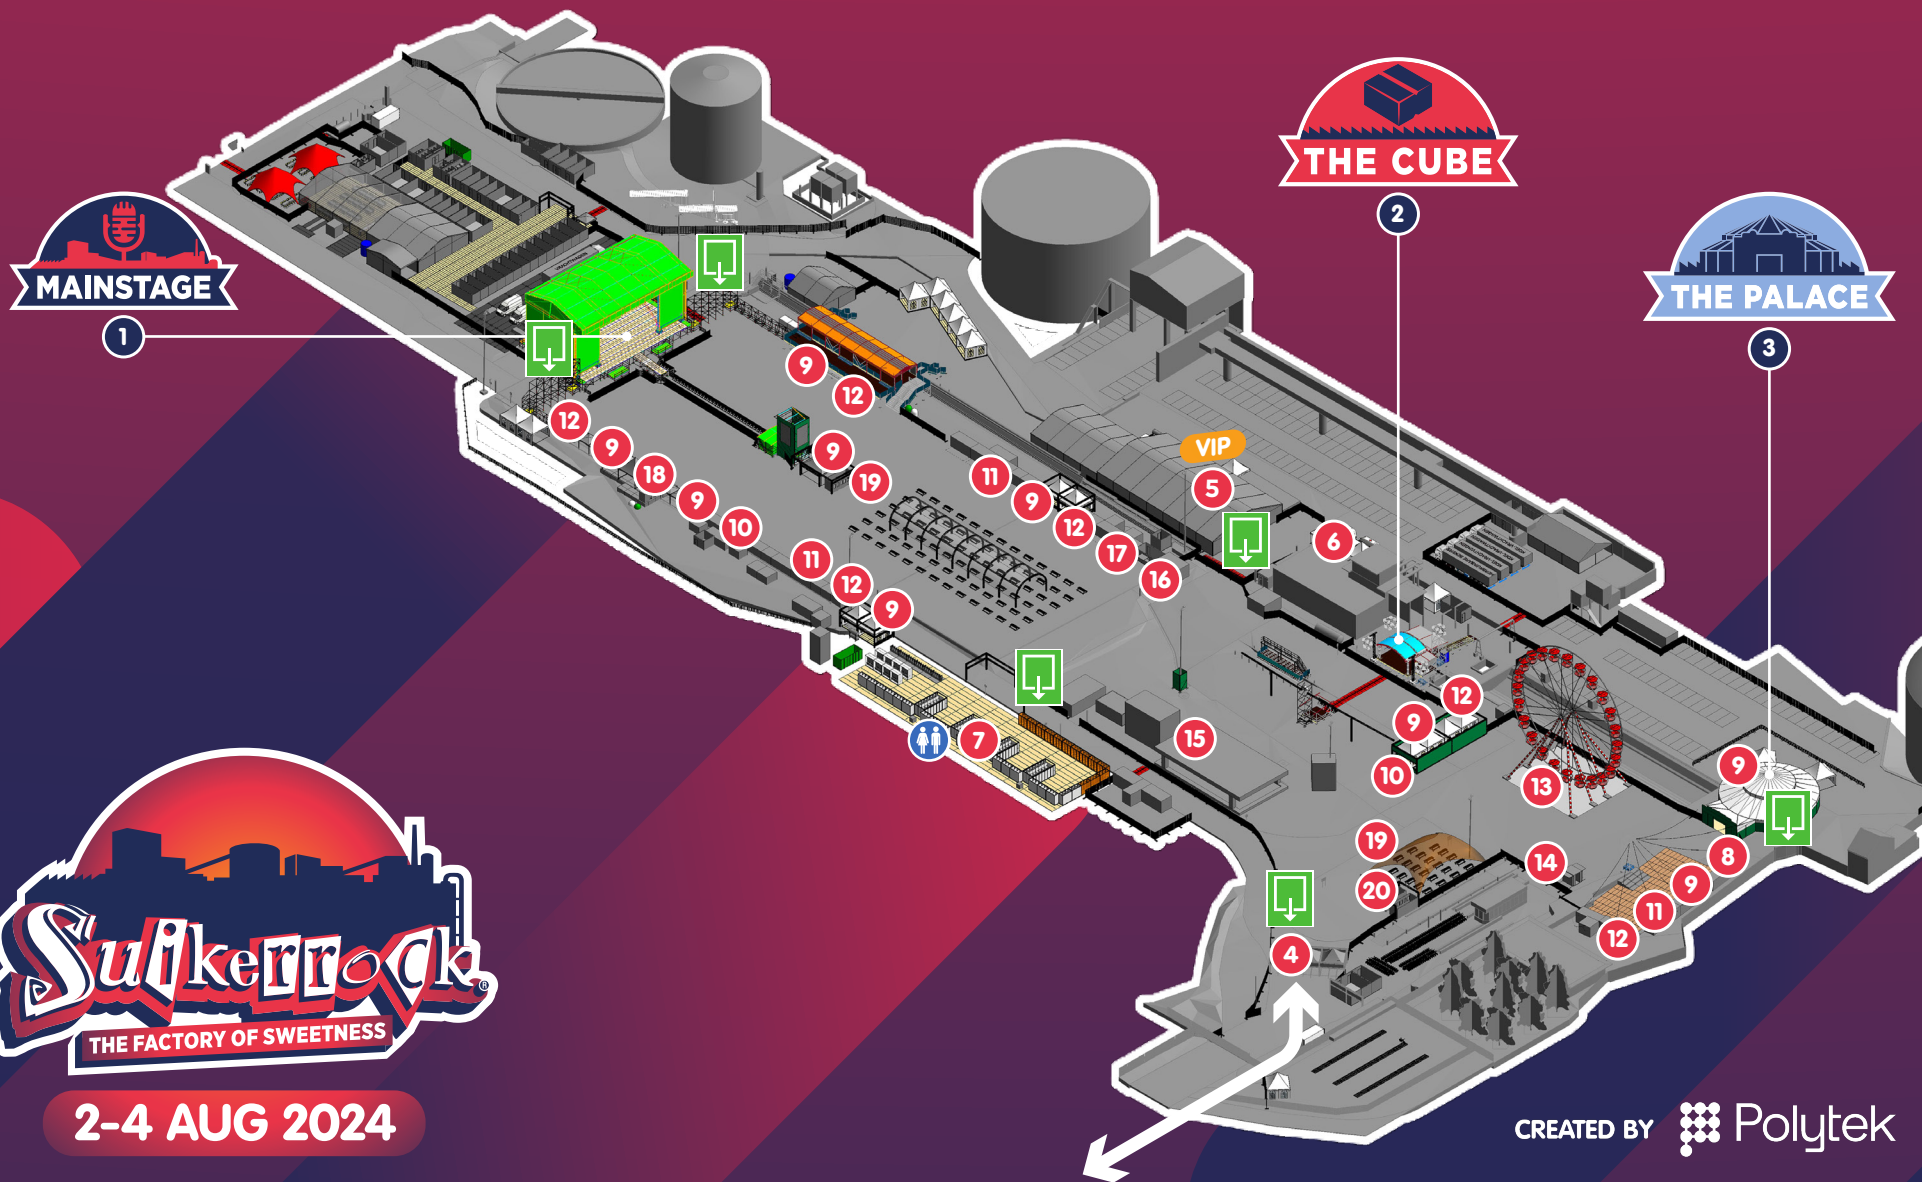

2-4 AUG 2024

## SUIKERROCK MAP

- 1 Mainstage
- 2 The Cube
- 3 The Palace
- 4 In- & uitgang
- 5 VIP
- 6 EHBO
- 7 Toiletten
- 8 Koffie
- 9 Drinks
- 10 Cocktails
- 11 Eetstanden
- 12 Recycle points
- 13 Reuzenrad
- 14 Lockers
- 15 Botsauto's
- 16 Shop
- 17 Merchandise
- 18 Rolstoelpodium
- 19 Kassa
- 20 Cashless helpdesk